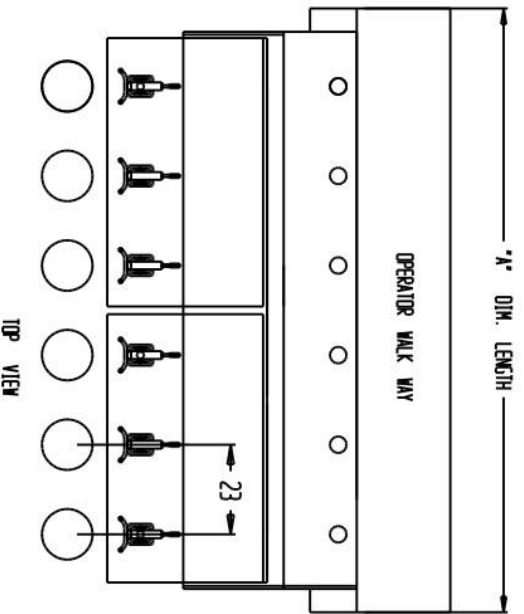

TOP VIEW

POWER REQ'DT.	GAME SIZE	'A' DIM. LENGTH	'B' DIM. WIDTH	'C' DIM. HEIGHT
220V 110 V	8 UNIT	155 1/2	96	98 1/4
(2) 20 AMP (1) 15 AMP	9 UNIT	173 1/2	96	98 1/4
(2) 20 AMP (1) 15 AMP	10 UNIT	191 1/2	96	98 1/4
(2) 20 AMP (1) 15 AMP	11 UNIT	209 1/2	96	98 1/4
(2) 20 AMP (1) 15 AMP	12 UNIT	227 1/2	96	98 1/4
(2) 20 AMP (2) 15 AMP	13 UNIT	245 1/2	96	98 1/4
(2) 20 AMP (2) 15 AMP	14 UNIT	263 1/2	96	98 1/4
(2) 20 AMP (2) 15 AMP	15 UNIT	281 1/2	96	98 1/4
(2) 20 AMP (2) 15 AMP	16 UNIT	299 1/2	96	98 1/4

TOP VIEW

POWER REQ'DT.	GAME SIZE	'A' DIM. LENGTH	'B' DIM. WIDTH	'C' DIM. HEIGHT
220V 110 V	8 UNIT	201	103 1/2	96 1/4
(2) 20 AMP (1) 15 AMP	9 UNIT	224	103 1/2	96 1/4
(2) 20 AMP (1) 15 AMP	10 UNIT	247	103 1/2	96 1/4
(2) 20 AMP (1) 15 AMP	11 UNIT	270	103 1/2	96 1/4
(2) 20 AMP (1) 15 AMP	12 UNIT	293	103 1/2	96 1/4
(2) 20 AMP (2) 15 AMP	13 UNIT	316	103 1/2	96 1/4
(2) 20 AMP (2) 15 AMP	14 UNIT	339	103 1/2	96 1/4