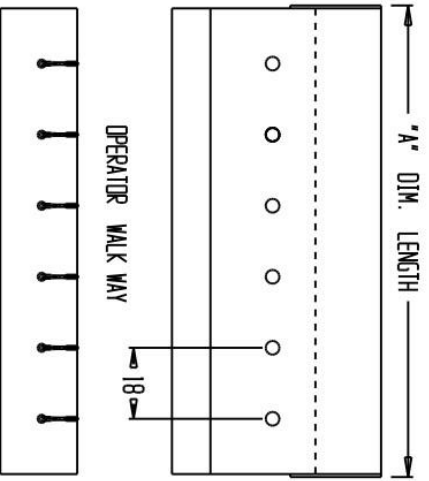

TOP VIEW

POWER REQ'DT.	GAME SIZE	'A' DIM. LENGTH	'B' DIM. WIDTH	'C' DIM. HEIGHT
220V 110 V	8 UNIT	155 1/2	96	98 1/4
(2) 20 AMP (1) 15 AMP	9 UNIT	173 1/2	96	98 1/4
(2) 20 AMP (1) 15 AMP	10 UNIT	191 1/2	96	98 1/4
(2) 20 AMP (1) 15 AMP	11 UNIT	209 1/2	96	98 1/4
(2) 20 AMP (1) 15 AMP	12 UNIT	227 1/2	96	98 1/4
(2) 20 AMP (2) 15 AMP	13 UNIT	245 1/2	96	98 1/4
(2) 20 AMP (2) 15 AMP	14 UNIT	263 1/2	96	98 1/4
(2) 20 AMP (2) 15 AMP	15 UNIT	281 1/2	96	98 1/4
(2) 20 AMP (2) 15 AMP	16 UNIT	299 1/2	96	98 1/4

TOP VIEW

POWER REQ'DT.	GAME SIZE	'A' DIM. LENGTH	'B' DIM. WIDTH	'C' DIM. HEIGHT
220V 110 V	8 UNIT	201	103 1/2	96 1/4
(2) 20 AMP (1) 15 AMP	9 UNIT	224	103 1/2	96 1/4
(2) 20 AMP (1) 15 AMP	10 UNIT	247	103 1/2	96 1/4
(2) 20 AMP (1) 15 AMP	11 UNIT	270	103 1/2	96 1/4
(2) 20 AMP (1) 15 AMP	12 UNIT	293	103 1/2	96 1/4
(2) 20 AMP (2) 15 AMP	13 UNIT	316	103 1/2	96 1/4
(2) 20 AMP (2) 15 AMP	14 UNIT	339	103 1/2	96 1/4