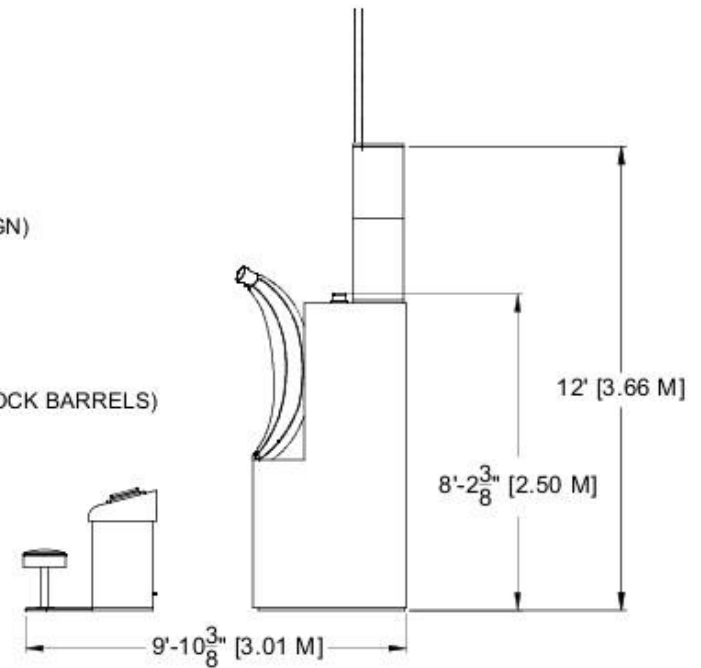

| STANDARD POWER REQMT. W/SIGN | EXPORT POWER REQMT. W/SIGN | GAME SIZE | 'A' DIM. LENGTH |
|------------------------------|----------------------------|-----------|--------------------|
| (1) 110V - 10 AMP | (1) 220V - 5 AMP | 4 UNIT | 121 1/2" 3.09 M |
| (1) 110V - 10 AMP | (1) 220V - 5 AMP | 5 UNIT | 151 1/2" 3.85 M |
| (1) 110V - 10 AMP | (1) 220V - 5 AMP | 6 UNIT | 181 1/2" 4.61 M |
| (1) 110V - 10 AMP | (1) 220V - 5 AMP | 7 UNIT | 211 1/2" 5.37 M |
| (1) 110V - 10 AMP | (1) 220V - 5 AMP | 8 UNIT | 241 1/2" 6.13 M |
| (2) 110V - 10 AMP | (2) 220V - 5 AMP | 9 UNIT | 271 1/2" 6.90 M |
| (2) 110V - 10 AMP | (2) 220V - 5 AMP | 10 UNIT | 301 1/2" 7.66 M |