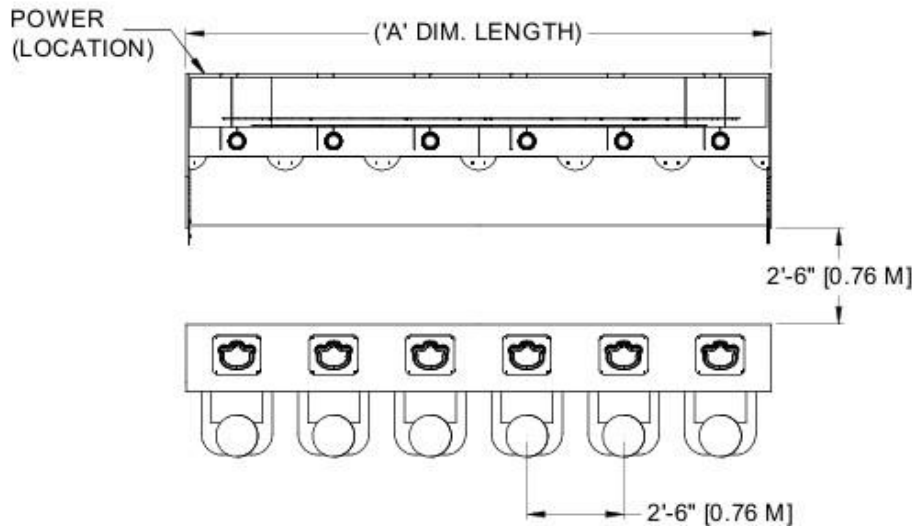

| STANDARD POWER REQMT. W/SIGN | EXPORT POWER REQMT. W/SIGN | GAME SIZE | 'A' DIM. LENGTH |
|------------------------------|----------------------------|-----------|--------------------|
| (1) 110V - 10 AMP | (1) 220V - 5 AMP | 4 UNIT | 121 1/2" 3.09 M |
| (1) 110V - 10 AMP | (1) 220V - 5 AMP | 5 UNIT | 151 1/2" 3.85 M |
| (1) 110V - 10 AMP | (1) 220V - 5 AMP | 6 UNIT | 181 1/2" 4.61 M |
| (1) 110V - 10 AMP | (1) 220V - 5 AMP | 7 UNIT | 211 1/2" 5.37 M |
| (1) 110V - 10 AMP | (1) 220V - 5 AMP | 8 UNIT | 241 1/2" 6.13 M |
| (2) 110V - 10 AMP | (2) 220V - 5 AMP | 9 UNIT | 271 1/2" 6.90 M |
| (2) 110V - 10 AMP | (2) 220V - 5 AMP | 10 UNIT | 301 1/2" 7.66 M |