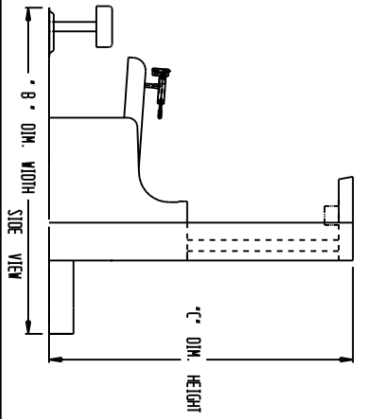

GAME TOP QLD 2	- PARK - LINE-UP - STAND-UP
DESC. B. S. R.	TP QLD 2 - LINE-UP - BASE MODEL
DATE 10-10-2005	REV. B
APPROVED SALES	DATE 10-10-2005
B. S. R. SALES STANDARD	
DRG. NO. PART	TOP GL 249 - 01

POWER BEHVI.	GAME SIZE	74" DIM. LENGTH	8" DIM. WIDTH	74" DIM. HEIGHT
220V	110 V	8 UNIT	137 1/2	96
20 APP (1) 15 APP	9 UNIT	154	96	98 1/4
20 APP (1) 15 APP	10 UNIT	170 1/2	96	98 1/4
20 APP (1) 15 APP	11 UNIT	187	96	98 1/4
20 APP (1) 15 APP	12 UNIT	203 1/2	96	98 1/4
20 APP (1) 15 APP	13 UNIT	220	96	98 1/4
20 APP (2) 15 APP	14 UNIT	236 1/2	96	98 1/4
20 APP (2) 15 APP	15 UNIT	253	96	98 1/4
20 APP (2) 15 APP	16 UNIT	269 1/2	96	98 1/4

TOP VIEW

SIDE VIEW

POWER BEHVI.	GAME SIZE	74" DIM. LENGTH	8" DIM. WIDTH	74" DIM. HEIGHT
220V	110 V	8 UNIT	103 1/2	96 1/4
20 APP (1) 15 APP	9 UNIT	120	103 1/2	96 1/4
20 APP (1) 15 APP	10 UNIT	137	103 1/2	96 1/4
20 APP (1) 15 APP	11 UNIT	154	103 1/2	96 1/4
20 APP (1) 15 APP	12 UNIT	171	103 1/2	96 1/4
20 APP (1) 15 APP	13 UNIT	188	103 1/2	96 1/4
20 APP (1) 15 APP	14 UNIT	205	103 1/2	96 1/4
20 APP (1) 15 APP	15 UNIT	222	103 1/2	96 1/4
20 APP (1) 15 APP	16 UNIT	239	103 1/2	96 1/4