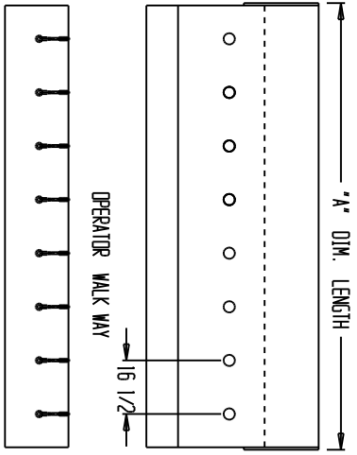

GAME TOP QLD 2	- PARK - LINE-UP - STAND-UP
DESC. B. S. R.	TP QLD 2 - LINE-UP - BASE MODEL
DATE 10-10-2005	REV. B
APPROVED SALES	DATE 10-10-2005
B. S. R. SALES STANDARD	
DRG. NO. PART	TOP GL 249 - 01

POWER BEHVI.	GAME SIZE	74" DIM. LENGTH	8" DIM. WIDTH	74" DIM. HEIGHT
220V	110 V	8 UNIT	137 1/2	96
20 APP (1) 15 APP	9 UNIT	154	96	98 1/4
20 APP (1) 15 APP	10 UNIT	170 1/2	96	98 1/4
20 APP (1) 15 APP	11 UNIT	187	96	98 1/4
20 APP (1) 15 APP	12 UNIT	203 1/2	96	98 1/4
20 APP (1) 15 APP	13 UNIT	220	96	98 1/4
20 APP (2) 15 APP	14 UNIT	236 1/2	96	98 1/4
20 APP (2) 15 APP	15 UNIT	253	96	98 1/4
20 APP (2) 15 APP	16 UNIT	269 1/2	96	98 1/4

TOP VIEW

SIDE VIEW

POWER BEHVI.	GAME SIZE	74" DIM. LENGTH	8" DIM. WIDTH	74" DIM. HEIGHT
220V	110 V	8 UNIT	103 1/2	96 1/4
20 APP (1) 15 APP	9 UNIT	120	103 1/2	96 1/4
20 APP (1) 15 APP	10 UNIT	137	103 1/2	96 1/4
20 APP (1) 15 APP	11 UNIT	154	103 1/2	96 1/4
20 APP (1) 15 APP	12 UNIT	171	103 1/2	96 1/4
20 APP (1) 15 APP	13 UNIT	188	103 1/2	96 1/4
20 APP (1) 15 APP	14 UNIT	205	103 1/2	96 1/4
20 APP (1) 15 APP	15 UNIT	222	103 1/2	96 1/4
20 APP (1) 15 APP	16 UNIT	239	103 1/2	96 1/4