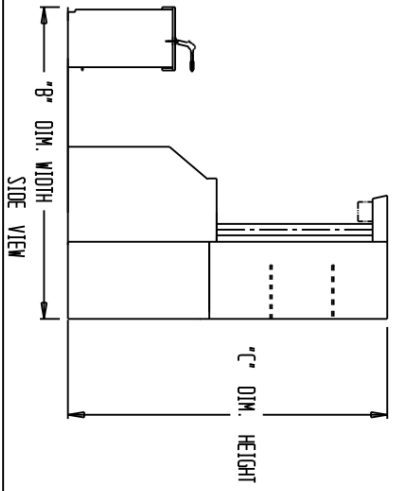

GAME TOP QLD 2	- PARK - LINE-UP - STAND-UP
DESC. B. S. R.	TP QLD 2 - LINE-UP - BASE MODEL
DATE 10-10-2005	REV. B
APPROVED SALES	DATE 10-10-2005
B. S. R. SALES STANDARD	
DRG. NO. PART	TOP GL 249 - 01

POWER BEHVI.	GAME SIZE	74" DIM. LENGTH	8" DIM. WIDTH	74" DIM. HEIGHT
220V	110 V	8 UNIT	137 1/2	96
20 APP (1) 15 APP	9 UNIT	154	96	98 1/4
20 APP (1) 15 APP	10 UNIT	170 1/2	96	98 1/4
20 APP (1) 15 APP	11 UNIT	187	96	98 1/4
20 APP (1) 15 APP	12 UNIT	203 1/2	96	98 1/4
20 APP (1) 15 APP	13 UNIT	220	96	98 1/4
20 APP (2) 15 APP	14 UNIT	236 1/2	96	98 1/4
20 APP (2) 15 APP	15 UNIT	253	96	98 1/4
20 APP (2) 15 APP	16 UNIT	269 1/2	96	98 1/4

TOP VIEW

SIDE VIEW

POWER BEHVI.	GAME SIZE	74" DIM. LENGTH	8" DIM. WIDTH	74" DIM. HEIGHT
220V	110 V	8 UNIT	103 1/2	96 1/4
20 APP (1) 15 APP	9 UNIT	120	103 1/2	96 1/4
20 APP (1) 15 APP	10 UNIT	137	103 1/2	96 1/4
20 APP (1) 15 APP	11 UNIT	154	103 1/2	96 1/4
20 APP (1) 15 APP	12 UNIT	171	103 1/2	96 1/4
20 APP (1) 15 APP	13 UNIT	188	103 1/2	96 1/4
20 APP (1) 15 APP	14 UNIT	205	103 1/2	96 1/4
20 APP (1) 15 APP	15 UNIT	222	103 1/2	96 1/4
20 APP (1) 15 APP	16 UNIT	239	103 1/2	96 1/4