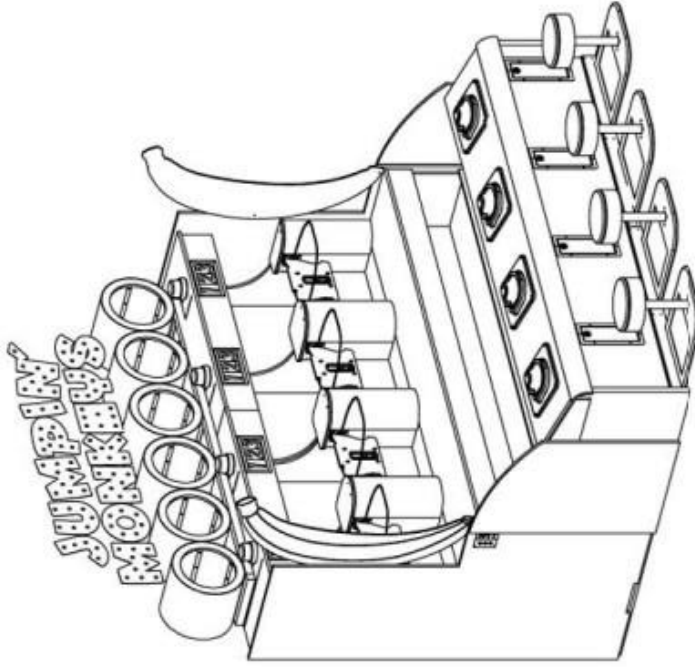

## FEC Model Group Game Attendant Free

FEC JUMPIN' MONKEYS

POWER REQMT.	GAME SIZE	'A' DIM. LENGTH	'B' DIM. LENGTH	'C' DIM. LENGTH
(1) 110V - 10 AMP	4 UNIT	123"	111 1/2"	96 3/16"
(1) 110V - 10 AMP	5 UNIT	153"	111 1/2"	96 3/16"
(1) 110V - 10 AMP	6 UNIT	183"	111 1/2"	96 3/16"