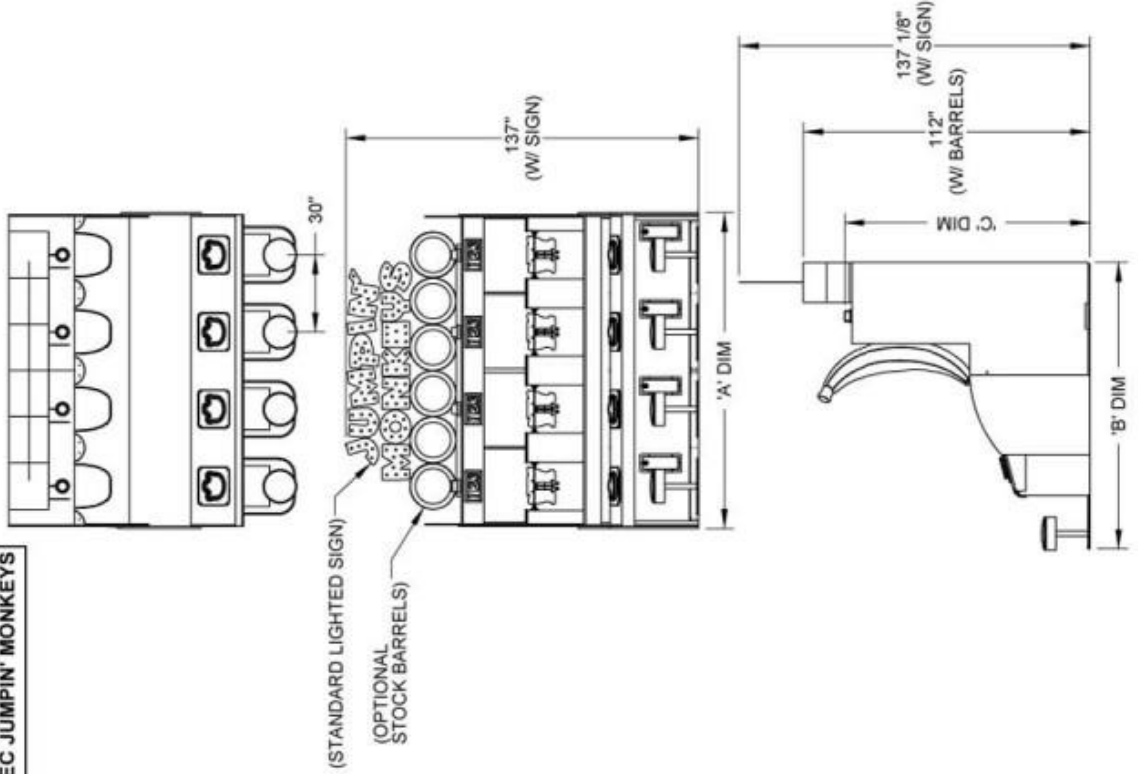

## FEC Model Group Game Attendant Free

FEC JUMPIN' MONKEYS

POWER REQMT.	GAME SIZE	'A' DIM. LENGTH	'B' DIM. LENGTH	'C' DIM. LENGTH
(1) 110V - 10 AMP	4 UNIT	123"	111 1/2"	96 3/16"
(1) 110V - 10 AMP	5 UNIT	153"	111 1/2"	96 3/16"
(1) 110V - 10 AMP	6 UNIT	183"	111 1/2"	96 3/16"